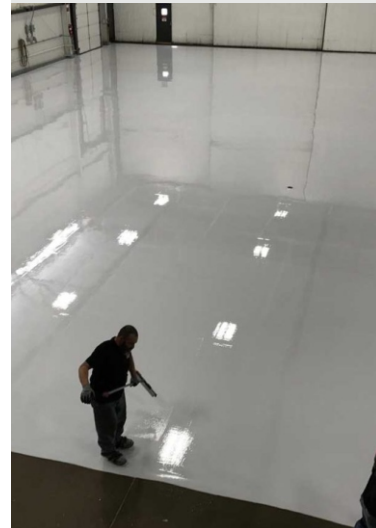

EPOXI

Aplicación de pintura epoxi en pisos

La pintura epoxi es el recubrimiento más utilizado para dar color y protección a los pisos industriales. Esta gran utilidad se debe a que su dureza es superior que en otras pinturas.

En nuestro equipo de trabajo contamos con maquinaria para reparar adecuadamente cada superficie y favorecer así una mayor durabilidad del producto.