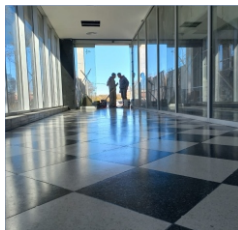

Tu piso nuestro compromiso

Somos una empresa en constante evolución, contamos con la maquinaria idónea para nuestras tareas y con el personal altamente capacitado en cada área que abarcamos. **Brindamos servicios para recuperar y proteger superficies.**

Nuestro objetivo

Es estar en constante innovación de técnicas y tratamientos para brindar a cada cliente la mejor opción. Buscamos brindar servicios que mejoren y agilicen la operatividad en la industria, como así embellecer o recuperar aquellos pisos en mal estado.

Servicios

Aplicación de pintura epoxi

Reparación y pulido de hormigón

Pulido Industrial de mosaicos graníticos

HORMIGÓN

Pulido de hormigón

Tratamiento también conocido como lapidado de hormigón. Consta en un proceso de esmerilado más aplicación de impermeabilizantes, endurecedores y selladores. Este tratamiento elimina las rugosidades y disminuye notablemente la absorción de líquidos, facilitando así su limpieza. Su gran durabilidad y sencillo mantenimiento lo posicionan como sustituto ideal de diversos recubrimientos. En los casos necesarios, se realizan tareas de reparación previos a su aplicación.